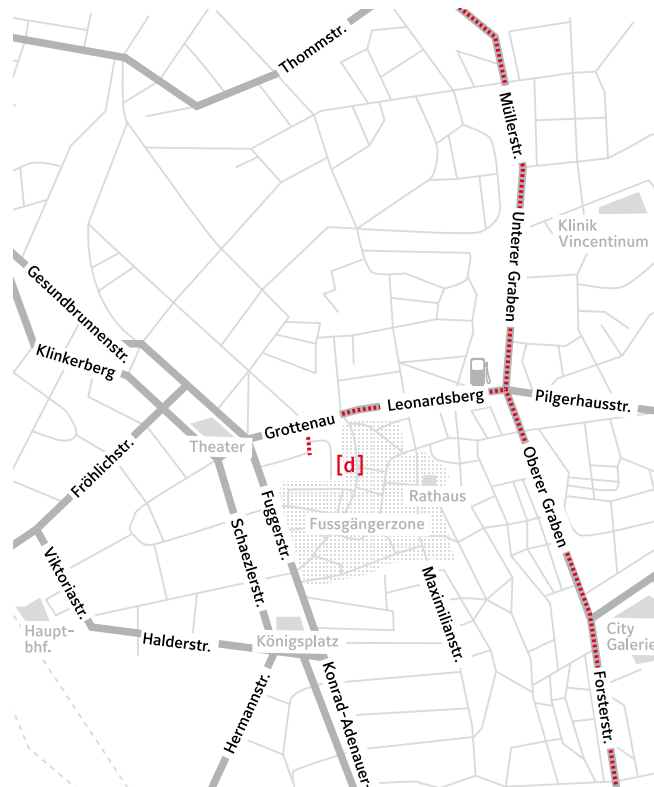

Anfahrt

A8: aus Richtung Stuttgart/Ulm

- Ausfahrt 72: „Augsburg-West, Gersthofen Süd, B17“
- bei Auffahrt auf B17 auf Auffahrtspur bleiben
- direkt bei: „Gersthofen-Süd, Stadtbach, Oberhausen“ wieder verlassen (rechter Hand Ikea)
- Donauwörtherstr. geradeaus folgen bis: „B2 München, A-Ost, A-Stadtbach“ bei Ampel links in die Dieselstr. abbiegen
- Straße folgen, an MAN vorbei, auf rechter Spur geradeaus Richtung: „KVB Bereitschaftspraxis“ in die Georg-Haindl-Str.
- Straße folgen bis sich die Straße in „Unterer Graben“ ändert
- an großer Kreuzung rechts abbiegen (Leonardsberg)
- an der Ampel Grottenau zum Parkhaus Ernst-Reuter-Pl. → parken
- durch die Annapassage zum Vordereingang (Fußgängerzone)

A8: aus München

- Ausfahrt 73: „Augsburg-Ost, Zentrum“
- Richtung: „B2 Augsburg“ der Straße folgen
- Richtung: „Augsburg-West“ über die Lechbrücke
- bei MAN an der Kreuzung links Richtung: „KVB/FH“ in die Georg-Haindl-Str. abbiegen
- Straße folgen bis die Straße sich in „Unterer Graben“ ändert
- an grosser Kreuzung rechts abbiegen (Leonardsberg)
- an der Ampel Grottenau zum Parkhaus Ernst-Reuter-Pl. → parken
- durch die Annapassage zum Vordereingang (Fußgängerzone)

B17: aus südlicher Richtung

- Ausfahrt: „Messe, Uni, Zoo, Zentrum“
- geradeaus bis zur Kreuzung: links Richtung: „Zentrum, Zoo, Friedberg B300“ in die Haunstetterstr. abbiegen
- Straße folgen und nach „Mercedes Benz“ links einordnen
- links abbiegen Richtung: „Zentrum, IHK, HBF, Kongresshalle“
- geradeaus, unter der Brücke durch
- am Roten Tor rechts abbiegen Richtung: „München B2, Friedberg B300“ = links halten!
- Straße folgen Richtung: „KVB-Bereitschaftspraxis“
- Straße folgen an City-Galerie vorbei, durchs Vogeltor
- an grosser Kreuzung links abbiegen (Leonardsberg)
- an der Ampel Grottenau zum Parkhaus Ernst-Reuter-Pl. → parken
- durch die Annapassage zum Vordereingang (Fußgängerzone)