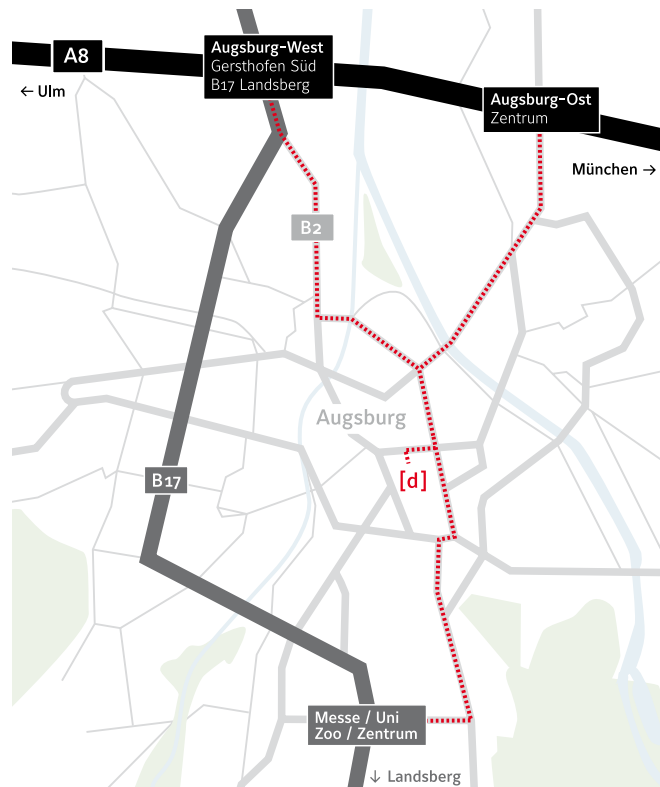

Anfahrt

A8: aus Richtung Stuttgart/Ulm

- Ausfahrt 72: „Augsburg-West, Gersthofen Süd, B17“
- bei Auffahrt auf B17 auf Auffahrtspur bleiben
- direkt bei: „Gersthofen-Süd, Stadtbach, Oberhausen“ wieder verlassen (rechter Hand Ikea)
- Donauwörtherstr. geradeaus folgen bis: „B2 München, A-Ost, A-Stadtbach“ bei Ampel links in die Dieselstr. abbiegen
- Straße folgen, an MAN vorbei, auf rechter Spur geradeaus Richtung: „KVB Bereitschaftspraxis“ in die Georg-Haindl-Str.
- Straße folgen bis sich die Straße in „Unterer Graben“ ändert
- an großer Kreuzung rechts abbiegen (Leonardsberg)
- an der Ampel Grottenau zum Parkhaus Ernst-Reuter-Pl. → parken
- durch die Annapassage zum Vordereingang (Fußgängerzone)

A8: aus München

- Ausfahrt 73: „Augsburg-Ost, Zentrum“
- Richtung: „B2 Augsburg“ der Straße folgen
- Richtung: „Augsburg-West“ über die Lechbrücke
- bei MAN an der Kreuzung links Richtung: „KVB/FH“ in die Georg-Haindl-Str. abbiegen
- Straße folgen bis die Straße sich in „Unterer Graben“ ändert
- an grosser Kreuzung rechts abbiegen (Leonardsberg)
- an der Ampel Grottenau zum Parkhaus Ernst-Reuter-Pl. → parken
- durch die Annapassage zum Vordereingang (Fußgängerzone)

B17: aus südlicher Richtung

- Ausfahrt: „Messe, Uni, Zoo, Zentrum“
- geradeaus bis zur Kreuzung: links Richtung: „Zentrum, Zoo, Friedberg B300“ in die Haunstetterstr. abbiegen
- Straße folgen und nach „Mercedes Benz“ links einordnen
- links abbiegen Richtung: „Zentrum, IHK, HBF, Kongresshalle“
- geradeaus, unter der Brücke durch
- am Roten Tor rechts abbiegen Richtung: „München B2, Friedberg B300“ = links halten!
- Straße folgen Richtung: „KVB-Bereitschaftspraxis“
- Straße folgen an City-Galerie vorbei, durchs Vogeltor
- an grosser Kreuzung links abbiegen (Leonardsberg)
- an der Ampel Grottenau zum Parkhaus Ernst-Reuter-Pl. → parken
- durch die Annapassage zum Vordereingang (Fußgängerzone)